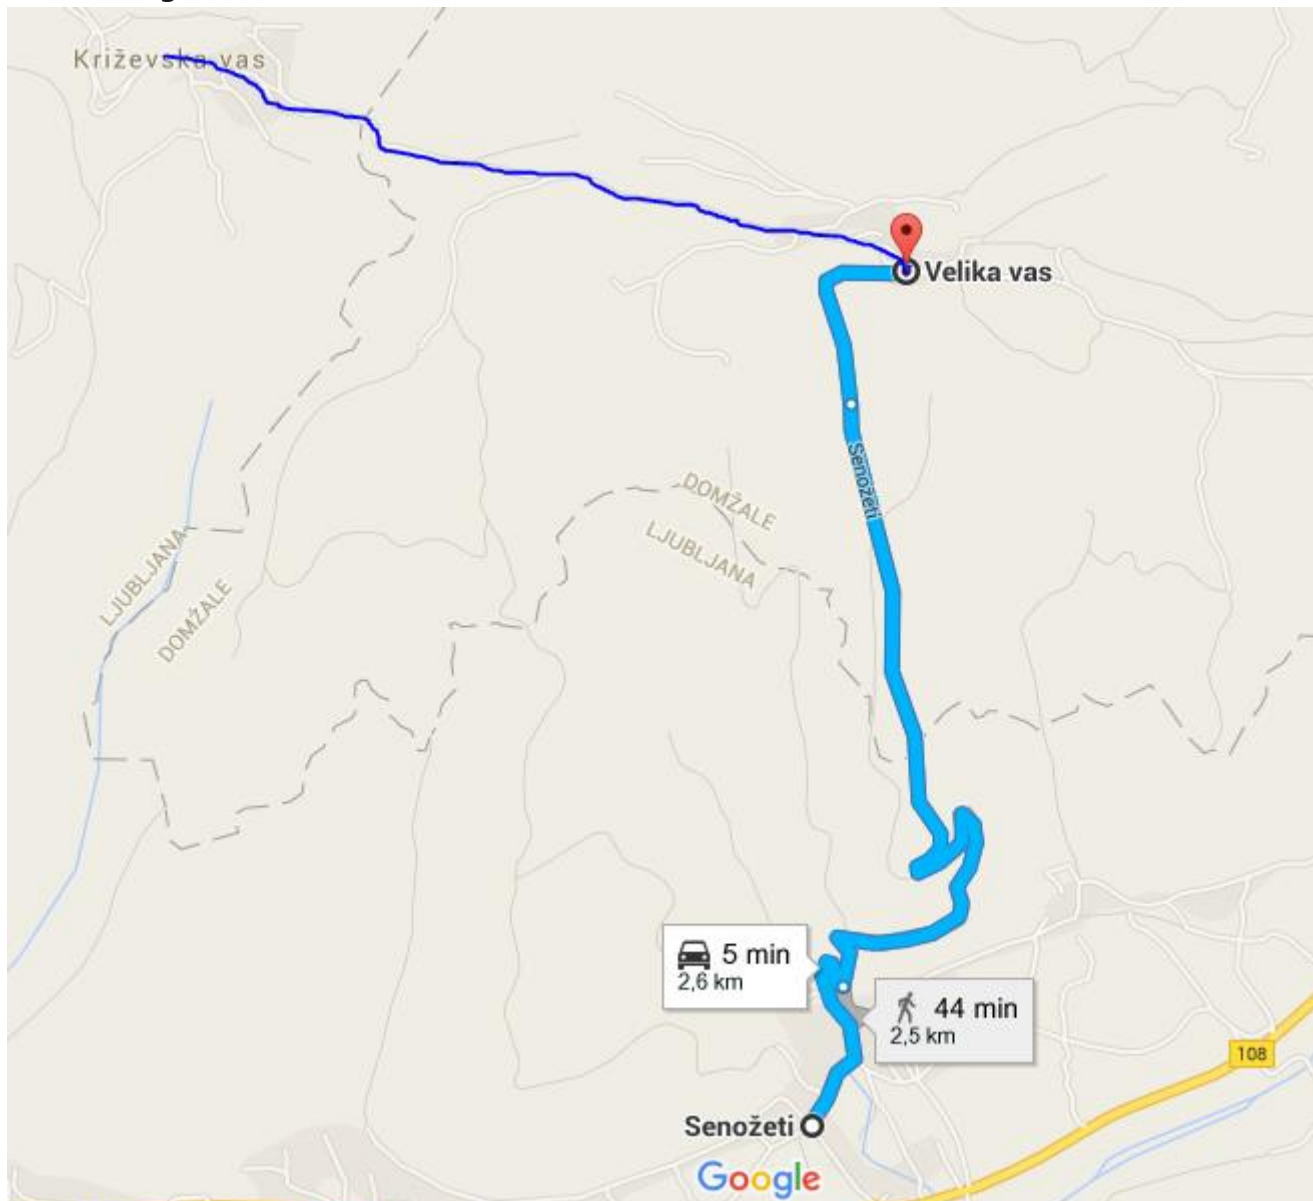

Podpis skavta(inje): _____

Podpis starša: _____

Priloga:

Navodila za pot

Daljša pot in manj komplicirana

Krajša pot – odcep pri rondoju v Senožetih in naprej čez Veliko vas do Križevske vasi.
V Veliki vasi gre cesta med hišami!

Lokacija kje točno je to:
Modra hiša